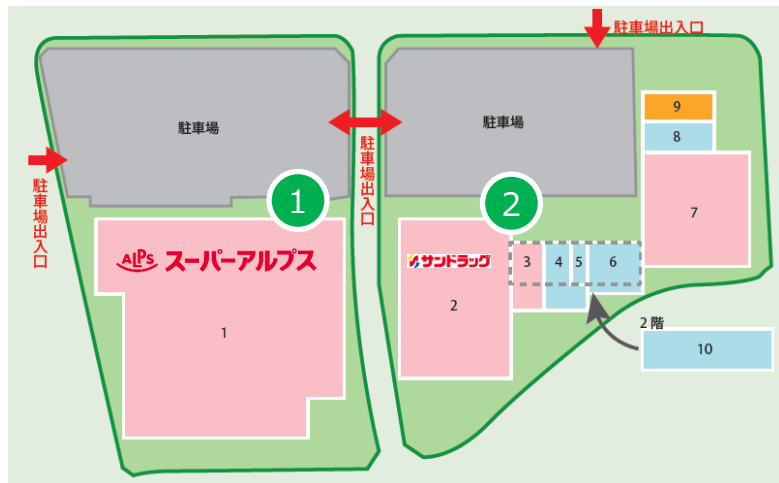

フォレストモール八王子大和田では各種催事にご利用いただけるスペースをご用意しております。

使用料 平日：16,500円/日
(税込) 土日祝：33,000円/日

電源 ①②とも有り

催事出店の流れ

- STEP1** お問い合わせフォーム（フォレストモール八王子大和田）よりお申込みください。他の施設も同時にお申込み頂く場合は、その旨をお知らせください。
- STEP2** 弊社営業日に担当者よりご返信致します。企画書等を添付の上、ご返信をお願い致します。
- STEP3** 弊社にて開催内容を審査させて頂きます。内容によりお断りさせて頂く場合もございます。
- STEP4** 弊社担当よりアナウンスさせて頂く書類をご提出頂き、ご予約が完了となります。

※公平に会場をご利用頂けるよう、お申込日の翌月末までのご予約を承っております。また毎月第1月曜日～当週金曜日を抽選申込期間とし、複数のお申込みを頂いた場合は抽選とさせていただきます。

全国のフォレストモールで催事スペースをご用意しております。（クリックすると各施設ホームページに移動します）

<東北>

・[フォレストモール仙台茂庭（宮城県仙台市）](#)

<関東>

・[フォレストモール南大沢（東京都八王子市）](#)